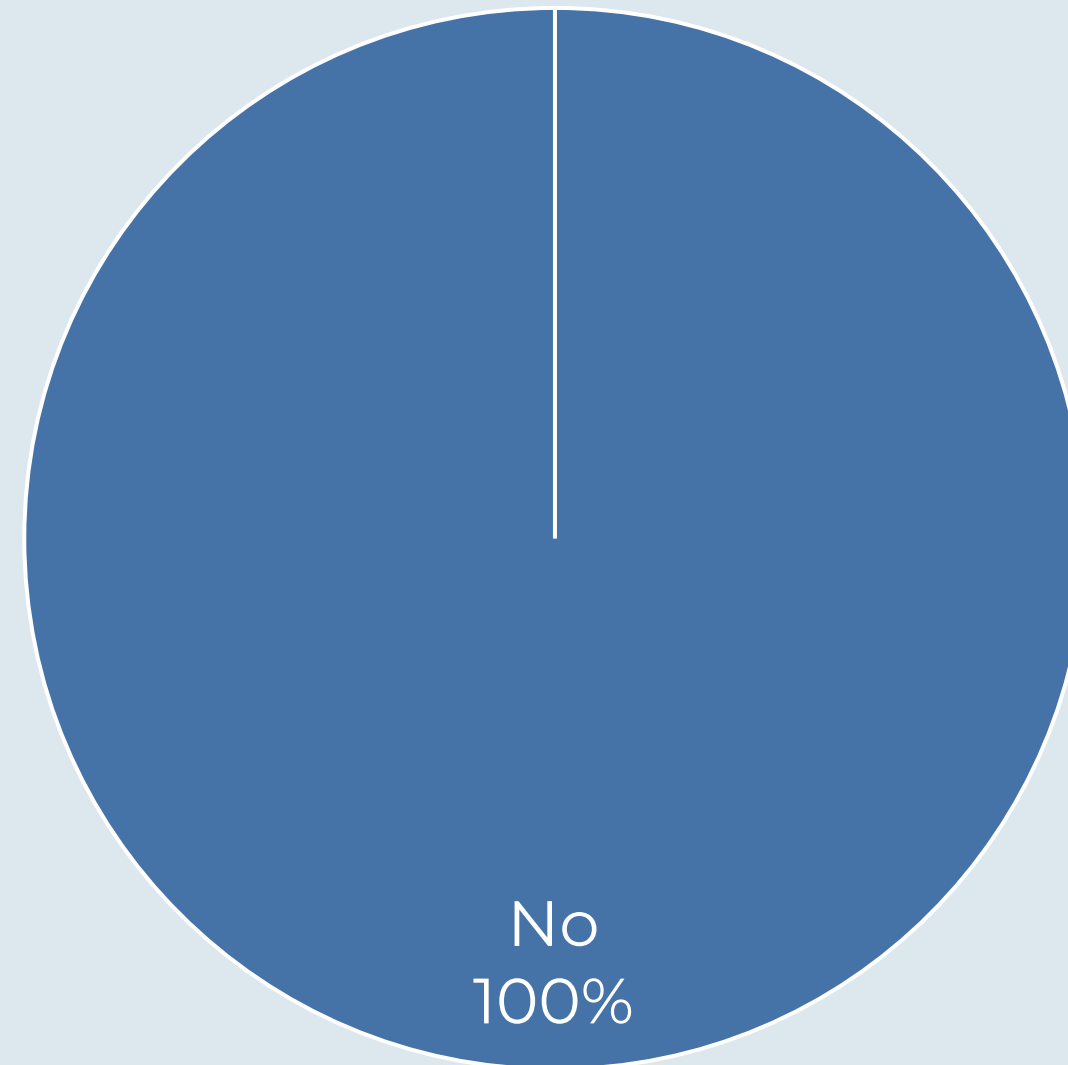

Ajuts

S'ha ofert ajut de lloguer?

Més informació:

- **Balaguer:** L'ajut serà en general, i dependrà de cada cas., fins a 1000€
- **Lleida:** S'ha ofert servei de mediació (Cambra de Comerç i Col·legi Arquitectes)