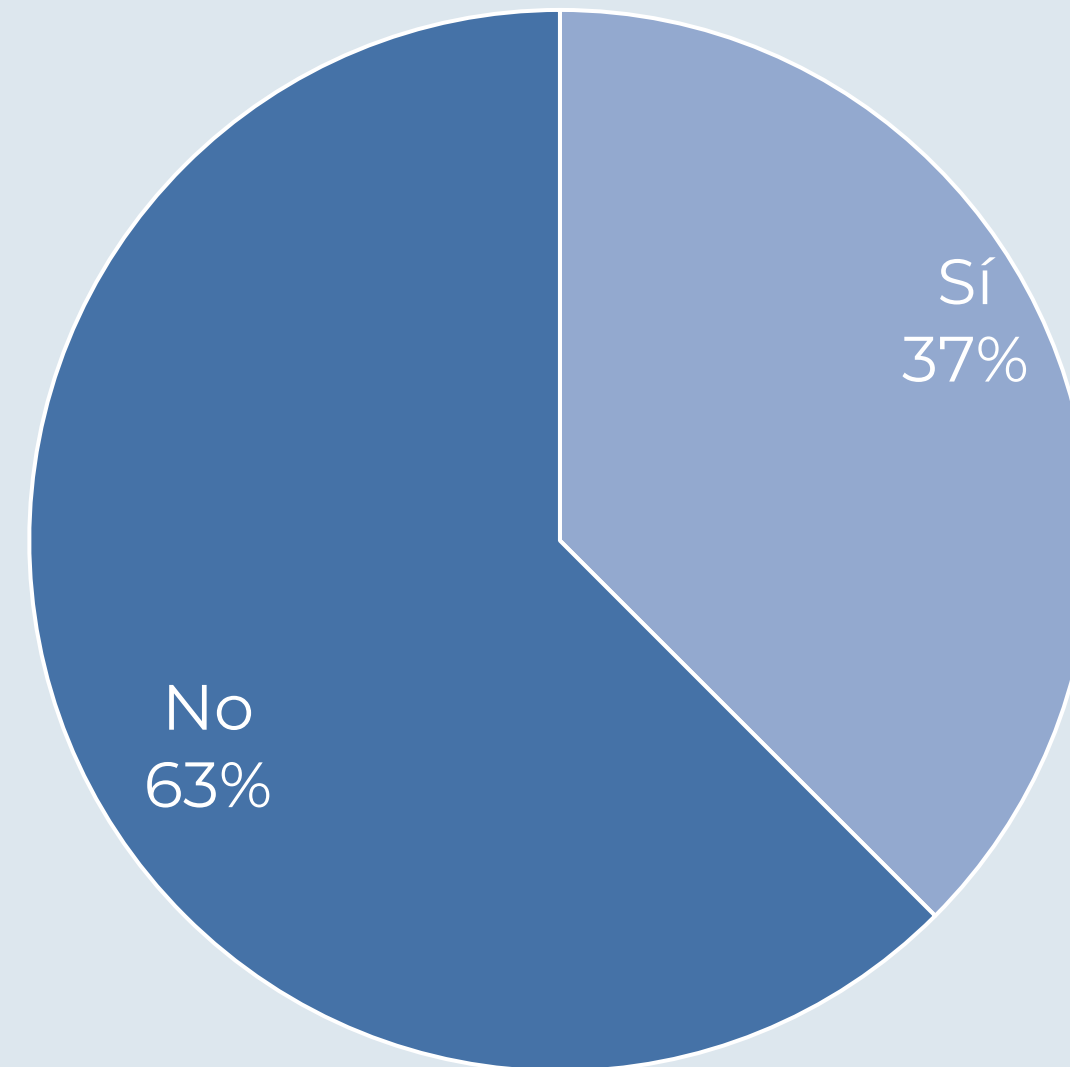

Ajuts

S'ha ofert ajut extra a l'associació per fer alguna acció?

Més informació:

- **Alcarràs:** Pendent de confirmar l'import.
- **Alfarràs:** L'Ajuntament d'Alfarràs posarà en marxa una campanya on s'injectaran 3.000€ al comerç local. Una acció que generarà un moviment al comerç local de 18.000 €, s'estudien noves iniciatives de cara la tardor.
- **Mollerussa:** 18.000€