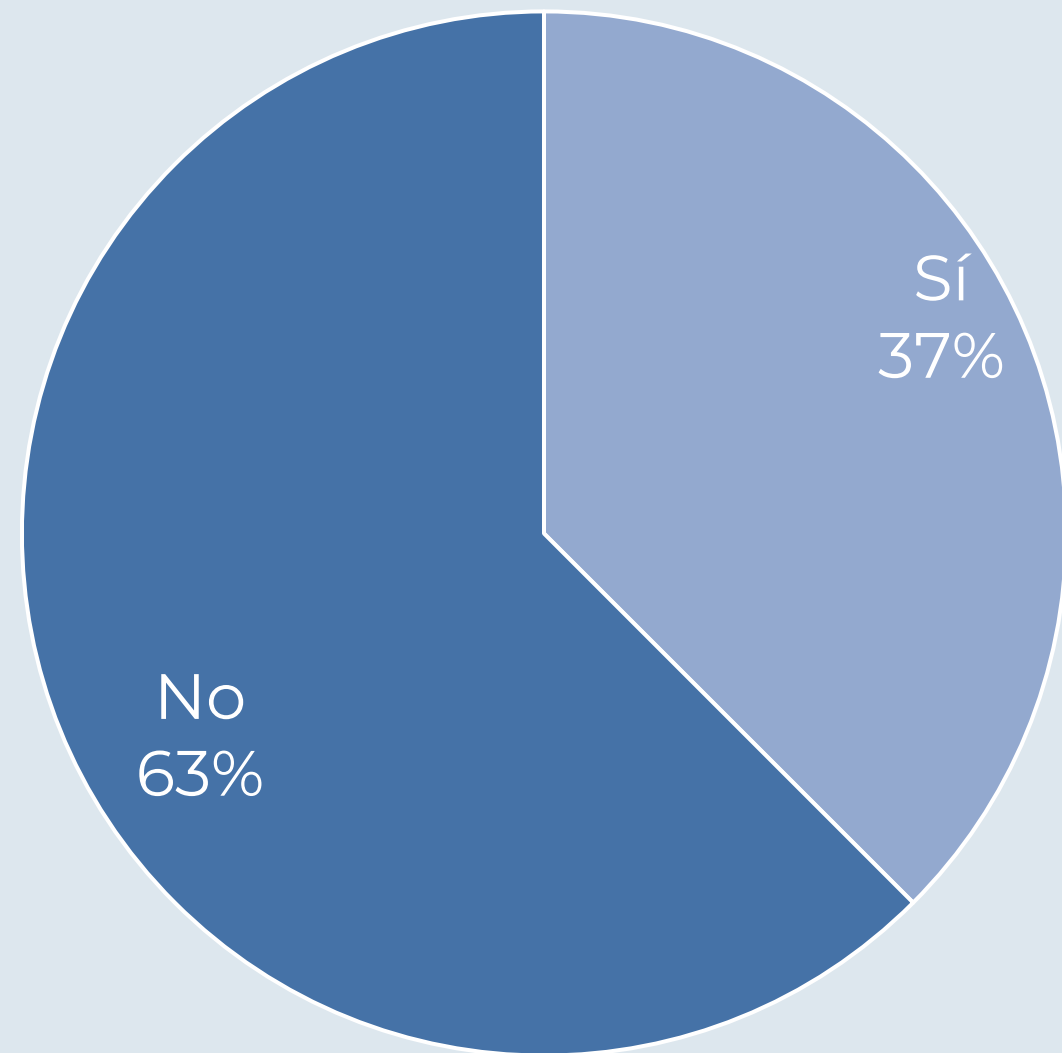

Ajuts: S'ha ofert ajut a l'empresa?

Més informació:

- **Balaguer:** A través de l'Ajuntament han fet una via d'ajuts per empreses que puguin demostrar que ho necessiten en general i la bossa que hi haurà per tots es de 100.000€ a repartir entre totes les empreses de Balaguer segons necessitats.
- **Lleida:** Ajuts empresarials de 1.200€/beneficiari (convocatòria al juliol). Ajuts al sector Turístic de 1.200€/beneficiari (convocatòria al setembre)
- **Torrefarrera:** 400€/beneficiari