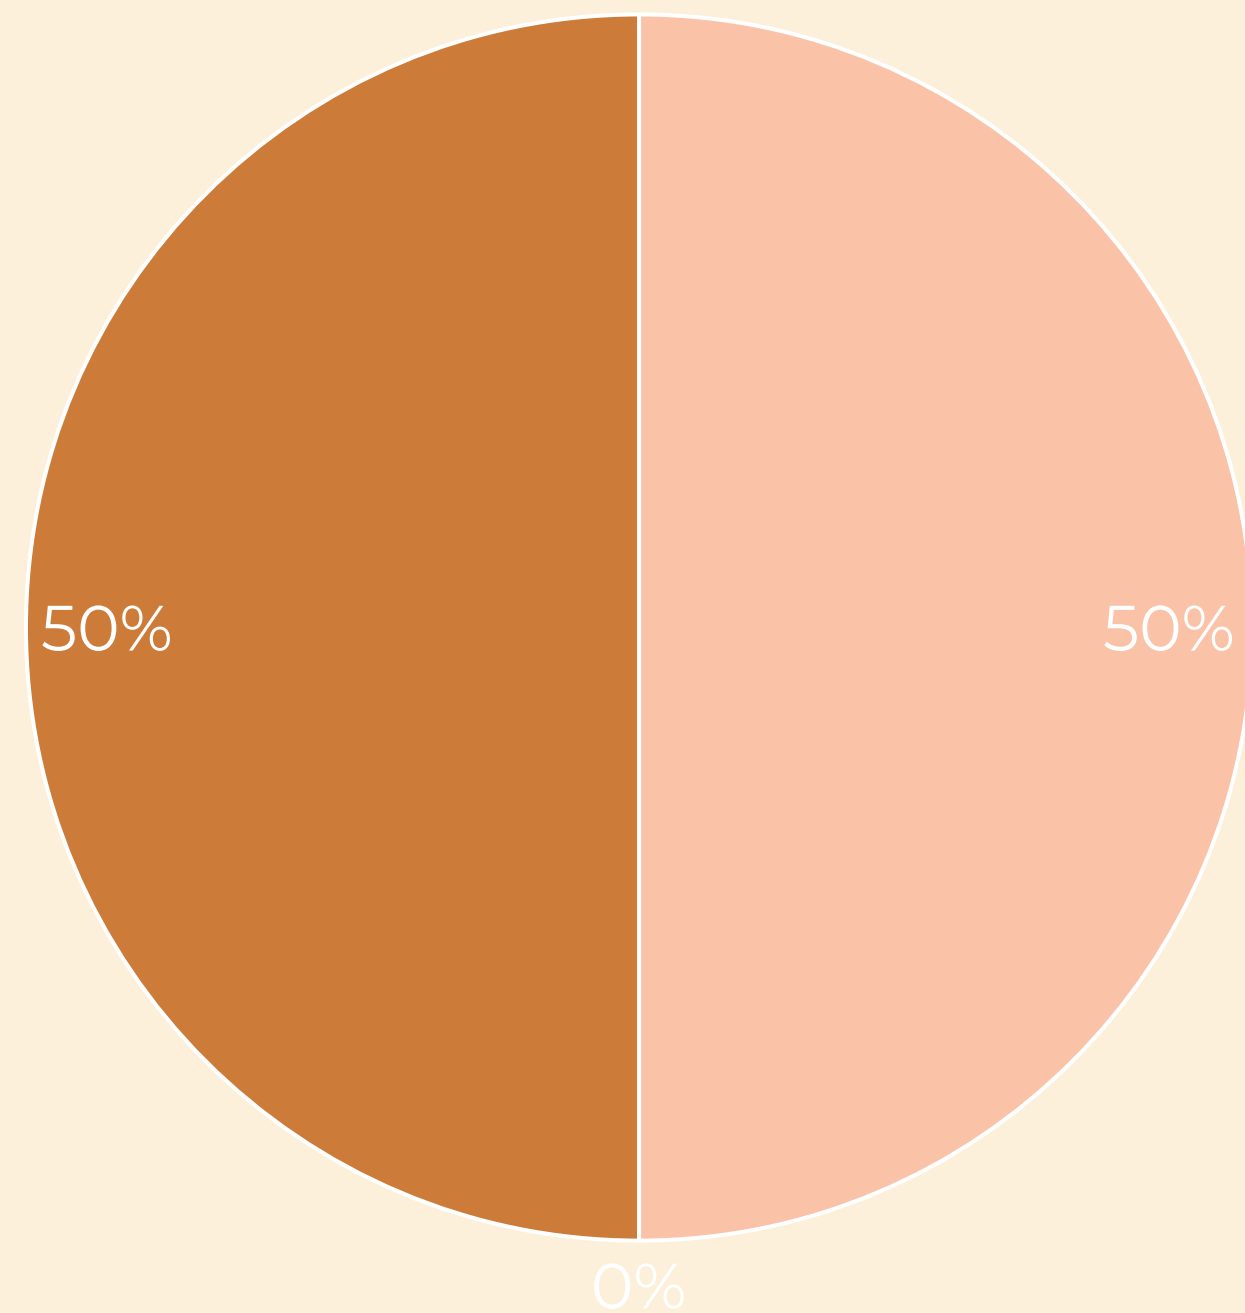

Taxes

Recollida de Resíduos

- No se cobrarà durant el període d'inactivitat
- S'abonarà un valor tancat
- Desconec